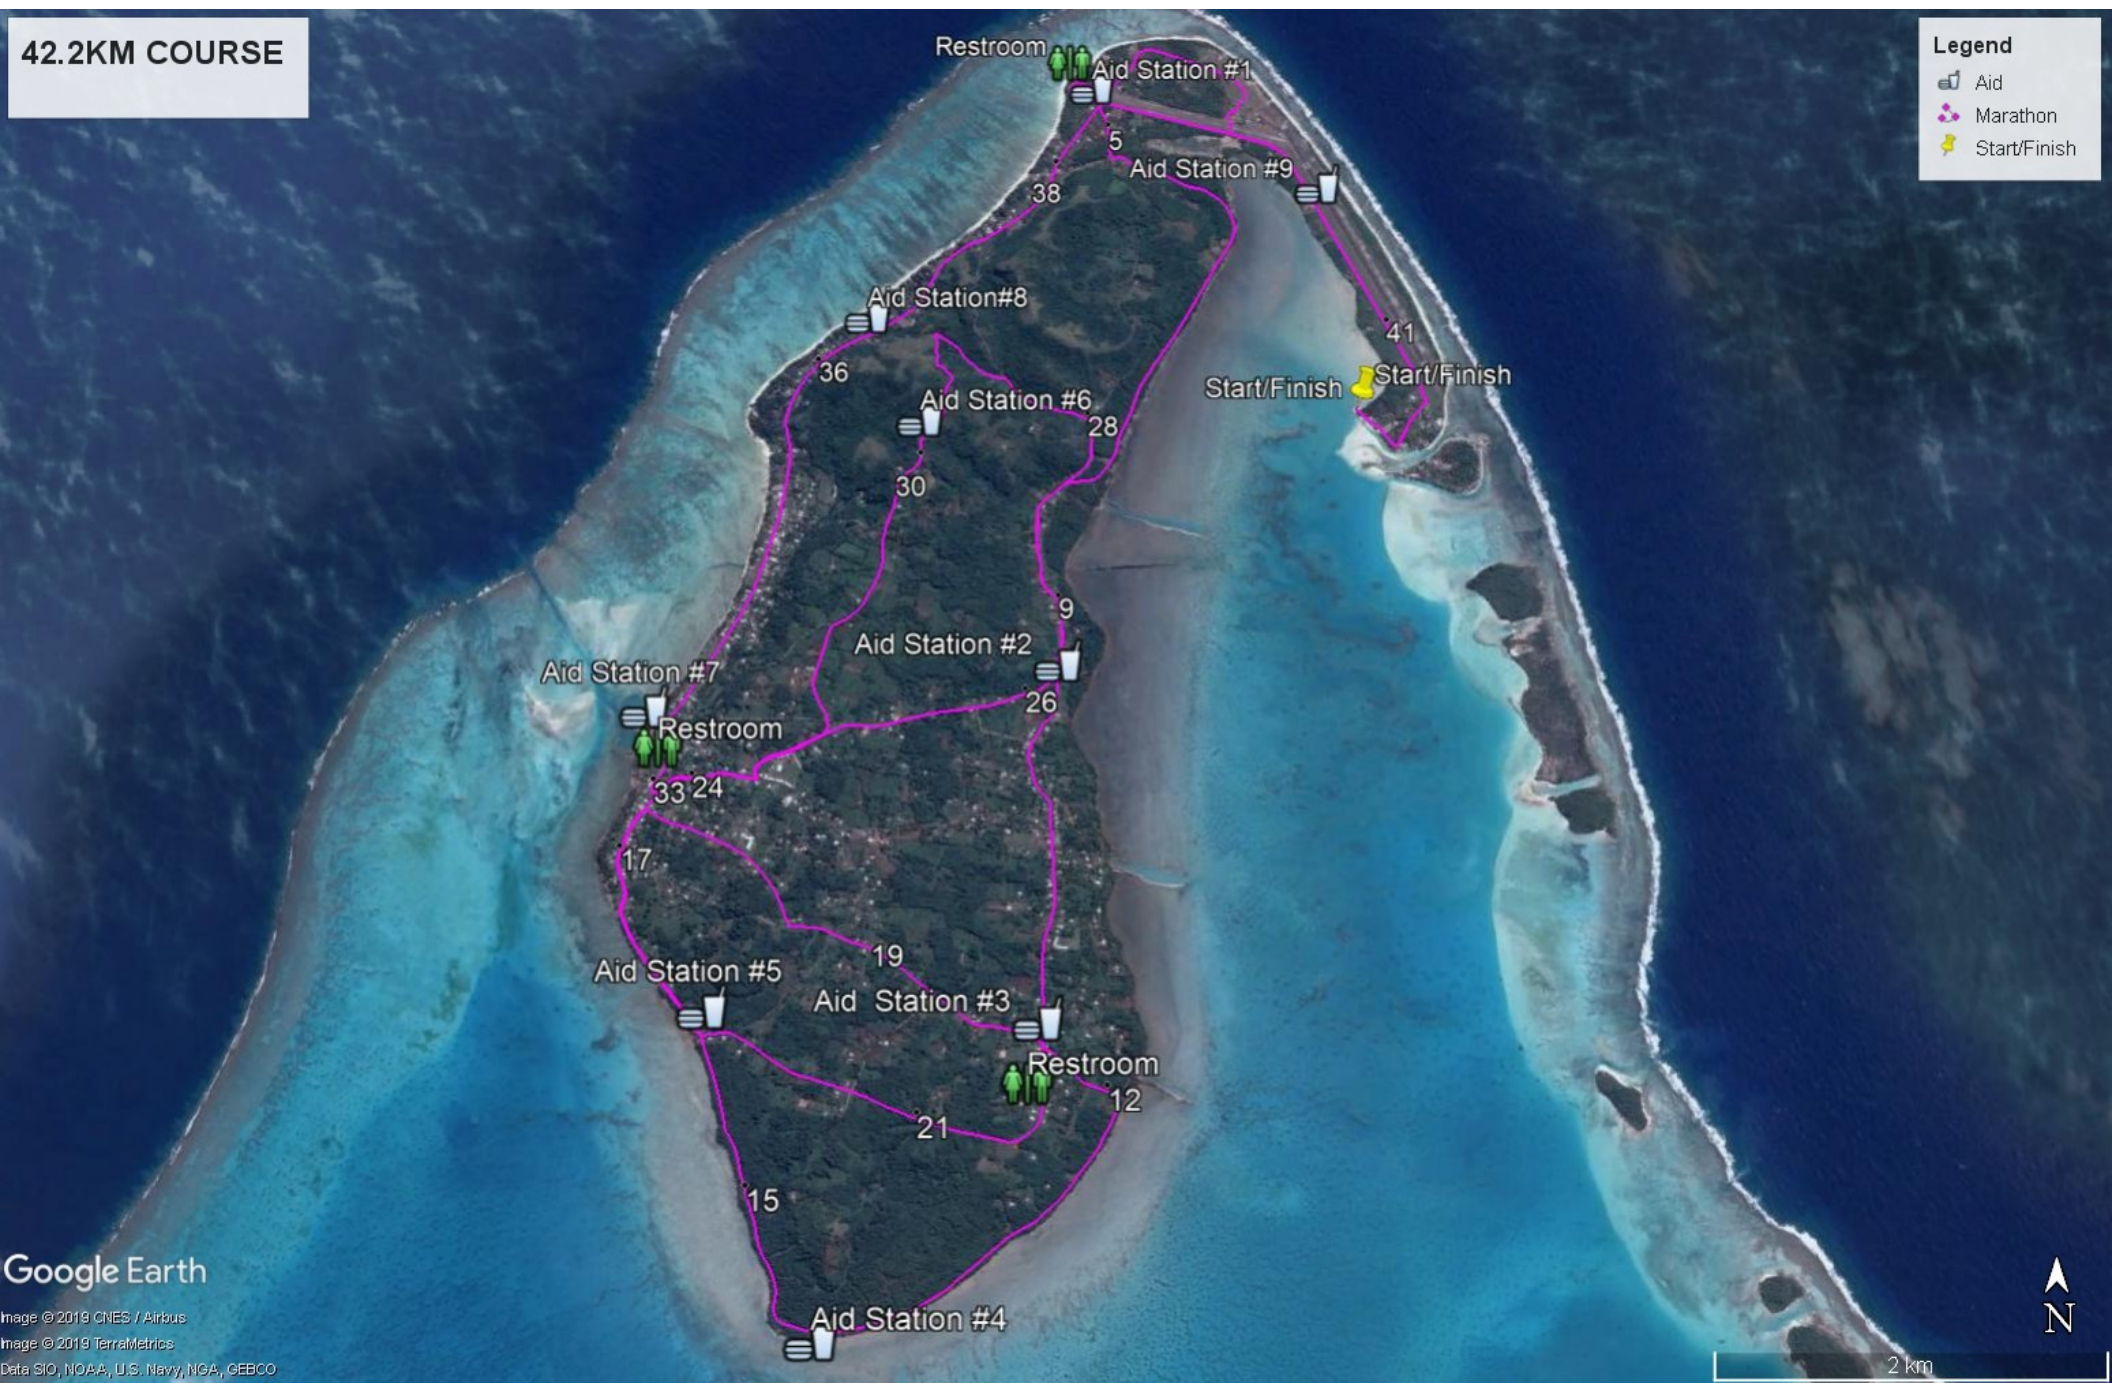

42.2KM COURSE

Legend

- Aid
- Marathon
- Start/Finish

Google Earth

Image © 2019 CNES / Airbus
Image © 2019 TerraMetrics
Data SIO, NOAA, U.S. Navy, NGA, GEBCO

2 km